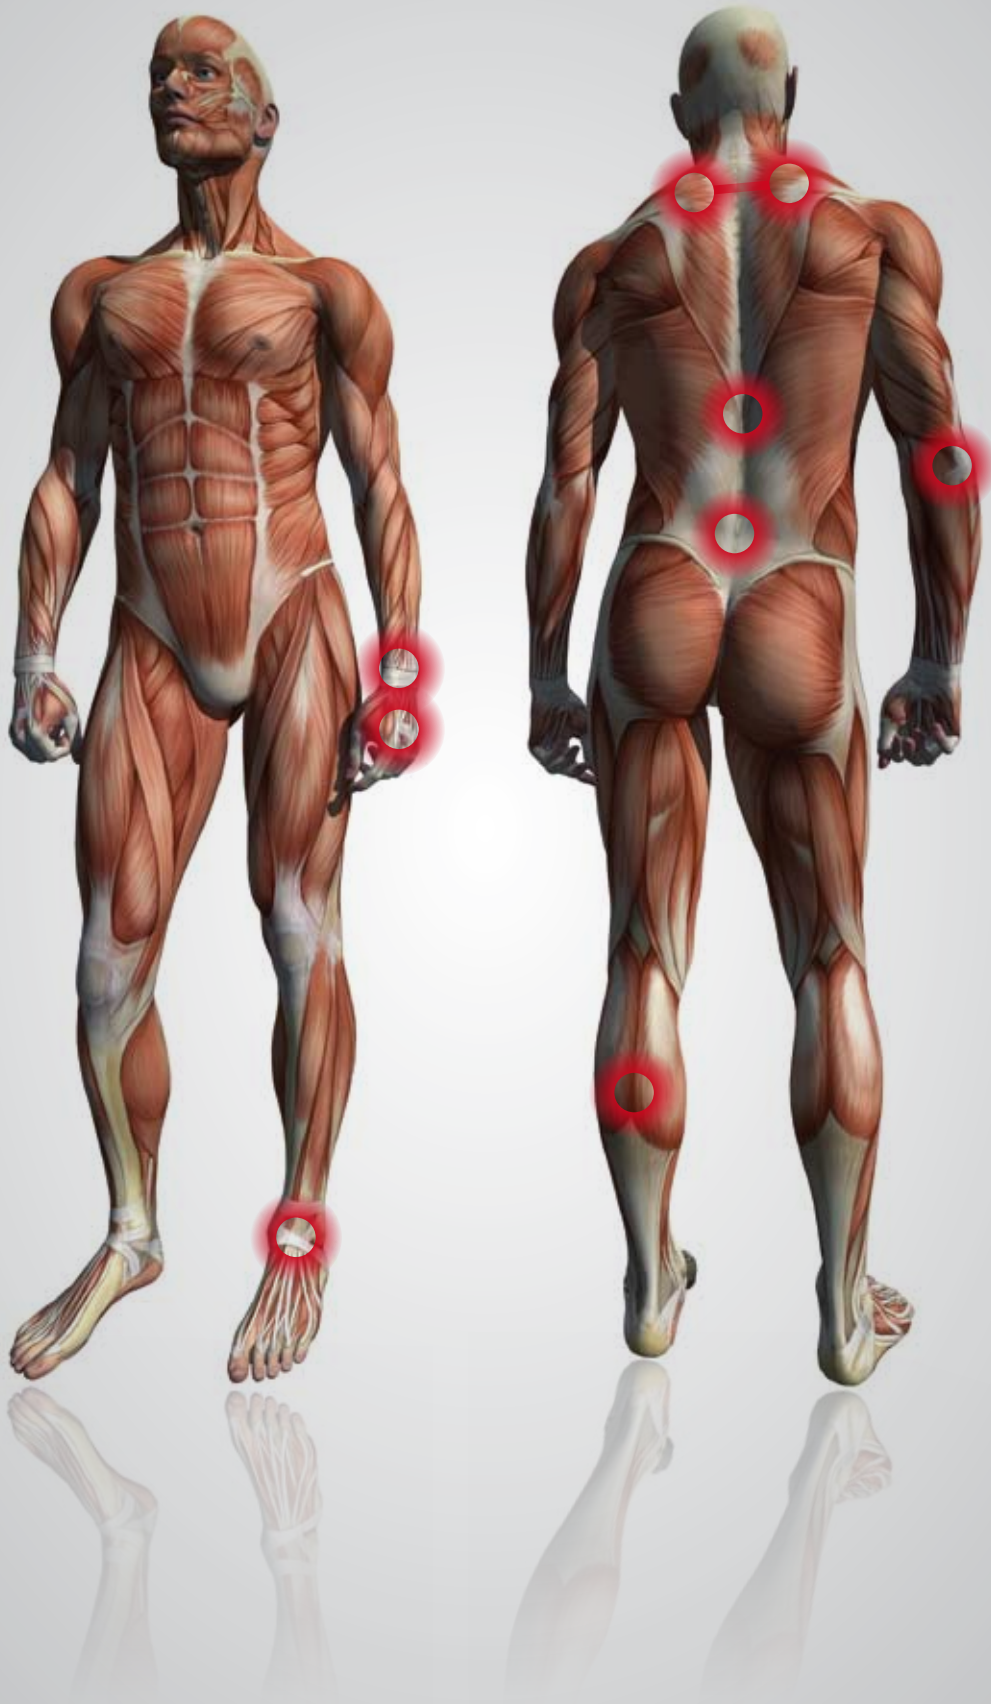

ErgoPerfect®

HÅNDSTØTTE

HÅNDEDSSTØTTE

ALBUESTØTTE

SKULDERSTØTTE

RYGSTØTTE

LÆNDESTØTTE

LÆGSTØTTE

ANKELSTØTTE

ErgoPerfect

STØTTEBIND

De ergonomiske ErgoPerfect® støttebind passer perfekt til arbejdsbrug og andre fysiske aktiviteter. Neoprenmaterialets unikke egenskaber holder på den terapeutiske varme, som kroppen producerer.

Dette øger blodcirkulationen og hjælper med til at holde musklerne smidige, så skader nemmere helbredes og risikoen for nye minimeres.

Individuel tilpasning med velcrolukning sikrer optimal stramning og tilpasning af kompression.

- Skridsikker

- Modstår kulde

ONE SIZE

HÅNDLEDSTØTTE

- Giver kompression og støtter håndledet

- Holder på varmen, så blodcirkulationen forbedres, og helbredelse fremmes

- Egnede til mange formål

- Venstre eller højre håndled