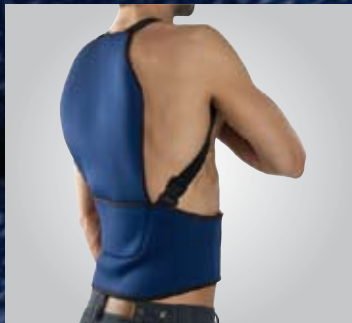

ErgoPerfect®

HÅNDSTØTTE

HÅNDEDSSTØTTE

ALBUESTØTTE

SKULDERSTØTTE

RYGSTØTTE

LÆNDESTØTTE

LÆGSTØTTE

ANKELSTØTTE

ErgoPerfect

STØTTEBIND

De ergonomiske ErgoPerfect® støttebind passer perfekt til arbejdsbrug og andre fysiske aktiviteter. Neoprenmaterialets unikke egenskaber holder på den terapeutiske varme, som kroppen producerer.

Dette øger blodcirkulationen og hjælper med til at holde musklerne smidige, så skader nemmere helbredes og risikoen for nye minimeres.

Individuel tilpasning med velcrolukning sikrer optimal stramning og tilpasning af kompression.

- Skridsikker

- Modstår kulde

ONE SIZE

HÅNDLEDSTØTTE

- Giver kompression og støtter håndledet

- Holder på varmen, så blodcirkulationen forbedres, og helbredelse fremmes

- Egnede til mange formål

- Venstre eller højre håndled